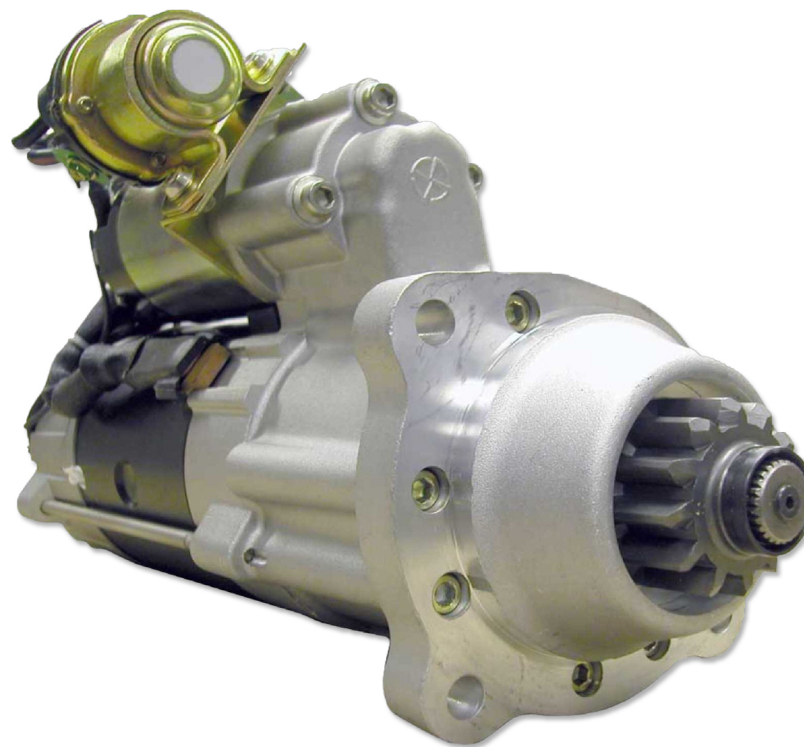

any
engines