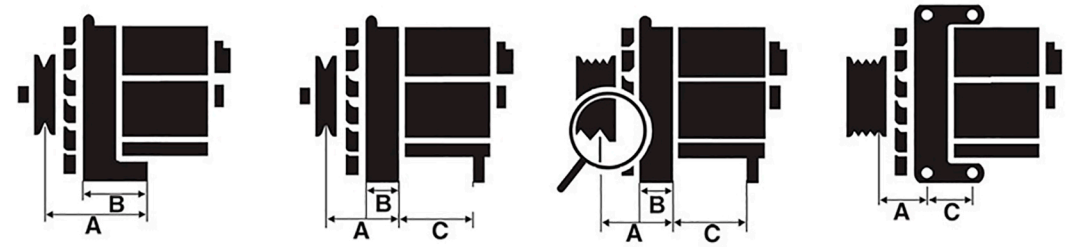

Plug type

voltage **12 v**
amperage **70 am**
a: 39 b: 14 c: 61

dimensions

applicability,
make, model

VW, SKODA
Polo
Fox
Lupo
Fabia

BNM, AMF
BMS, BNV
BAY, BWB

engine types

VW 045903023B — MNF Number
BO 0124315013 — OEM Number
HC CA1682IR — AF Number